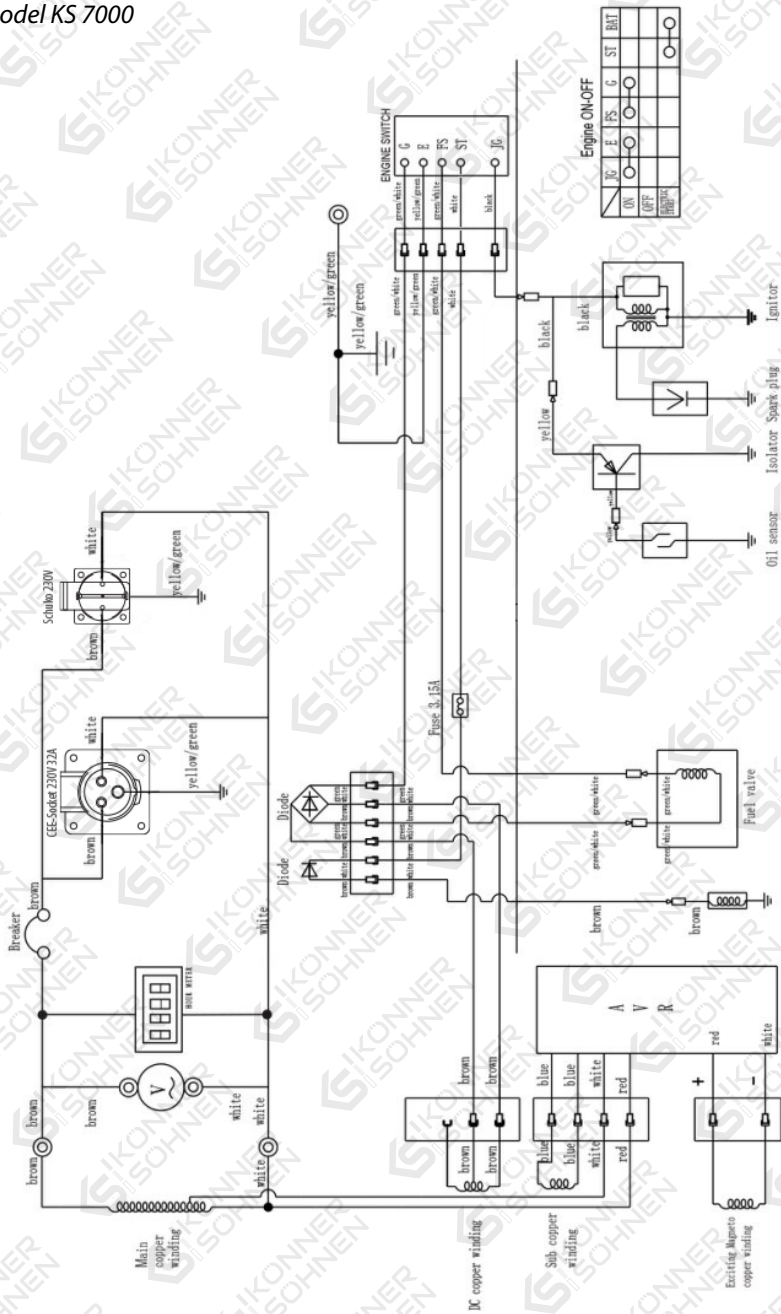

Pic. 9.2.
For model KS 7000